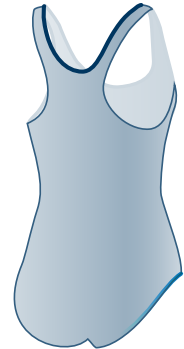

Essential Swimsuit Styles

SCOOP NECK

U-Rücken
Hoher Beinausschnitt

Scoop neck
High leg cut

CLASSIC

U-Rücken
Flacher Beinausschnitt

Scoop neck
Low leg cut

MAXPOWER

Ringerrücken
Cut-out
Mittelhoher Beinausschnitt

Racerback
Cut-out
Medium high leg cut

MAXCOMFORT

H-Rücken
Großer Cut-out
Mittelhoher Beinausschnitt

H-back
Large cut-out
Medium high leg cut

RACERBACK

Ringerrücken
Mittelhoher Beinausschnitt

Racerback
Medium high leg cut

Essential Swim Shorts & Trunks Styles

SURF

Schmal geschnitten
Flacher Bund
Seitenlänge ca. 42 cm

Slim cut
Flat waistband
Side length approx. 42 cm

CLASSIC CROPPED

Locker geschnitten
Elastischer Bund
Seitenlänge 37 – 40 cm