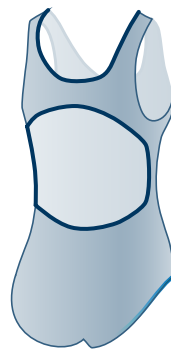

Essential Swimsuit Styles

SCOOP NECK

U-Rücken
Hoher Beinausschnitt

Scoop neck
High leg cut

CLASSIC

U-Rücken
Flacher Beinausschnitt

Scoop neck
Low leg cut

MAXPOWER

Ringerrücken
Cut-out
Mittelhoher Beinausschnitt

Racerback
Cut-out
Medium high leg cut

MAXCOMFORT

H-Rücken
Großer Cut-out
Mittelhoher Beinausschnitt

H-back
Large cut-out
Medium high leg cut

RACERBACK

Ringerrücken
Mittelhoher Beinausschnitt

Racerback
Medium high leg cut

Essential Swim Shorts & Trunks Styles

SURF

Schmal geschnitten
Flacher Bund
Seitenlänge ca. 42 cm

Slim cut
Flat waistband
Side length approx. 42 cm

CLASSIC CROPPED

Locker geschnitten
Elastischer Bund
Seitenlänge 37 – 40 cm