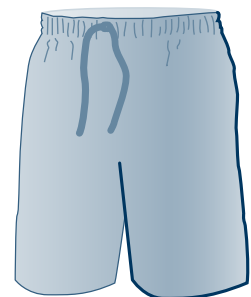

Racerback
Medium high leg cut

Essential Swim Shorts & Trunks Styles

SURF

Schmal geschnitten
Flacher Bund
Seitenlänge ca. 42 cm

Slim cut
Flat waistband
Side length approx. 42 cm

CLASSIC CROPPED

Locker geschnitten
Elastischer Bund
Seitenlänge 37 – 40 cm

Loose cut
Elastic waistband
Side length 37 – 40 cm

CLASSIC

Locker geschnitten
Elastischer Bund
Seitenlänge ca. 45 cm

Loose cut
Elastic waistband
Side length approx. 45 cm

CLASSIC LONG

Locker geschnitten
Elastischer Bund
Seitenlänge ca. 50 cm

Loose cut
Elastic waistband
Side length approx. 50 cm

SWIM BRIEF

Mittelhoher Beinausschnitt
Seitenlänge ca. 10 cm

Side length approx. 10 cm
Medium high leg cut

SWIM TRUNK

Flacher Beinausschnitt
Seitenlänge ca. 22 cm