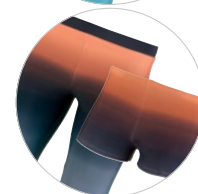

Jammer und
Kasten-Bade-
hosen GRADIENT
GLOW siehe Seite
63 See page 63
for jammer and
square leg swim
shorts GRADIENT
GLOW