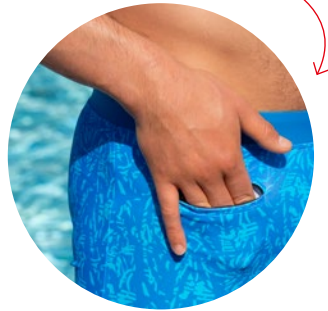

Kasten-Badehose mit kurzem Bein | Seitenlänge ca. 25 cm | 1 Reißverschlusstasche | 80% Polyamid, 20% Elastan Square leg swim short | Side length approx. 25 cm | 1 zipped pocket | 80% polyamide, 20% elastane

Zipped Pocket
Mit kleiner Reißverschlusstasche
With one small zipped pocket

Kasten-Badehose | Ohne Mittelnah | Seitenlänge ca. 22 cm | 1 Reißverschlusstasche | 80% Polyamid, 20% Elastan Square leg swim short | Side length approx. 22 cm | 1 zipped pocket | 80% polyamide, 20% elastane

Sport-Badehose mit Bein | Seitenlänge ca. 45 cm | 80% Polyamid, 20% Elastan Jammer | Side length approx. 45 cm | 80% polyamide, 20% elastane

Kasten-Badehose mit kurzem Bein | Seitenlänge ca. 25 cm | 80% Polyamid, 20% Elastan Square leg swim short | Side length approx. 25 cm | 80% polyamide, 20% elastane

NOS

NOS

NOS

NOS

NOS

Kasten-Badehose mit kurzem Bein | Seitenlänge ca. 25 cm | 1 Reißverschlusstasche | 80% Polyamid, 20% Elastan Square leg swim short | Side length approx. 25 cm | 1 zipped pocket | 80% polyamide, 20% elastane

Kasten-Badehose | Ohne Mittelnah | Seitenlänge ca. 22 cm | 1 Reißverschlusstasche | 80% Polyamid, 20% Elastan Square cut swim short | Without mid seam | Side length approx. 22 cm | 1 zipped pocket | 80% polyamide, 20% elastane

Sport-Badehose in Slip-Form | Seitenlänge ca. 10 cm | 80% Polyamid, 20% Elastan Swim brief | Side length approx. 10 cm | 80% polyamide, 20% elastane